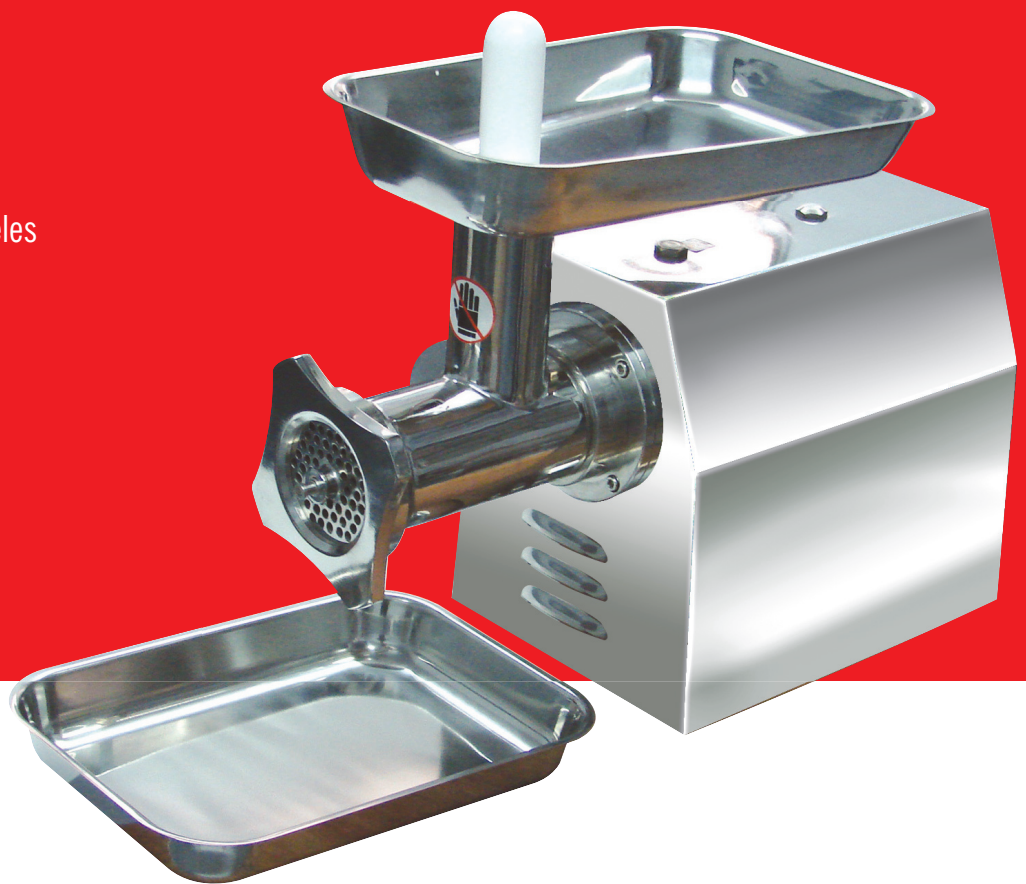

# Picadora 1221

- Para discos y cuchillas nº22
- Cuerpo, cabezal, gusano y anillo de Acero Inoxidable
- Incluye bandeja recolectora
- Motor: 1HP
- Transmisión: Motorreductor
- Producción: 220 Kg/H
- Ideal para carnicerías y hoteles

### CONSTRUCCIÓN Totalmente de Acero Inoxidable

Discos y Cuchillas	22	Dimensiones (mm)	410 x 240 x 450
Voltaje	220/50	Peso Neto (Kg)	35
Motor	1HP / 0.75 Kw	Gabinete	Acero Inoxidable
Transmisión	Motorreductor	Conjunto Picado	Acero Inoxidable
Producción (Kg/h)	220	Dimensiones de Embalaje (mm)	560 x 350 x 620