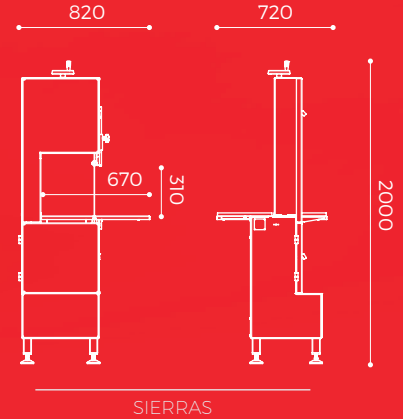

CARNIC

1400i

Sierra Inoxidable

MQ01

CAR-1400i

Sierra inoxidable

.Potencia	2HP
.Velocidad	10mts/seg
.Tensión	220V / 380V
.Tipo de hoja	16 - 19 mm
.Medida de hoja	3000mm
.Bandeja	700x815 mm

- Chasis completo en Acero Inoxidable
- Chasis robusto, diseño monoblock
- **Genera cortes rápidos, limpios y seguros**
  - Muy bajo nivel de aserrín
- Limpiadores de hoja y volante
- Diseñada para carnicerías y autoservicios
- **Patas regulables**

OPCIONALES E INSUMOS

Periféricos y suplementos para adaptar el servicio según su necesidad.